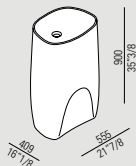

Hergestellt aus weißem Cristalplant® biobased, greift der Waschtisch das charakteristische Design der Wanne und Sanitärobjekte der gleichnamigen Kollektion auf und beherrscht den Raum mit seinem weichen und dennoch klaren Volumen und der monolithisch-skulpturhaften Form. Eine weitere Gestaltungsmöglichkeit bietet die versenkte Ausführung aus weißem Cristalplant® biobased mit ihren harmonisch großzügigen Linien.

Réalisé en Cristalplant® biobased blanc, il reprend le design unique de la vasque et des sanitaires de la collection du même nom, en s'imposant dans l'espace avec son volume doux et net, sculpté comme un monolithe. Une autre possibilité est représentée par la version semi-encastable en Cristalplant® biobased blanc aux lignes harmonieuses et amples.

Realizado en Cristalplant® biobased blanco, retoma el inconfundible estilo de diseño de la bañera y de los sanitarios de la colección homónima, imponiéndose en el espacio con su volumen delicado y acentuado, esculpido como un monolito. Otra posibilidad es versión semipotrada de Cristalplant® biobased blanco, de líneas armoniosas y amplias.

- *selezione, selection*
Elle Decor International
Design Awards, 2008

- *premio, award*
"New Classic"
Shonen Wonen, 2009

design Patricia Urquiola

ACER0896_